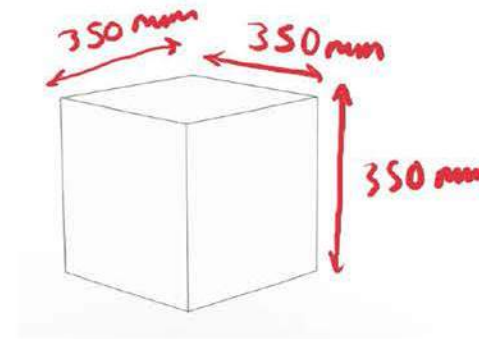

kabuklu hayalet

Orta ölçüdeki kargolar için

Siteler, Kampüsler ve Çalışma Ortamları gibi izole yerlerde

kabuklu hayalet, pandemi sürecinde kargo teslimat trafiğini kolaylaştırmak için tasarlanmış bir **otonom teslimat aracıdır**. İçindeki haznede bulunan **uv-c ışıklar** sayesinde kargoyu taşıdığı süreç boyunca kargoyu virüsten arındırır ve güvenli bir teslimat deneyimi sunar.