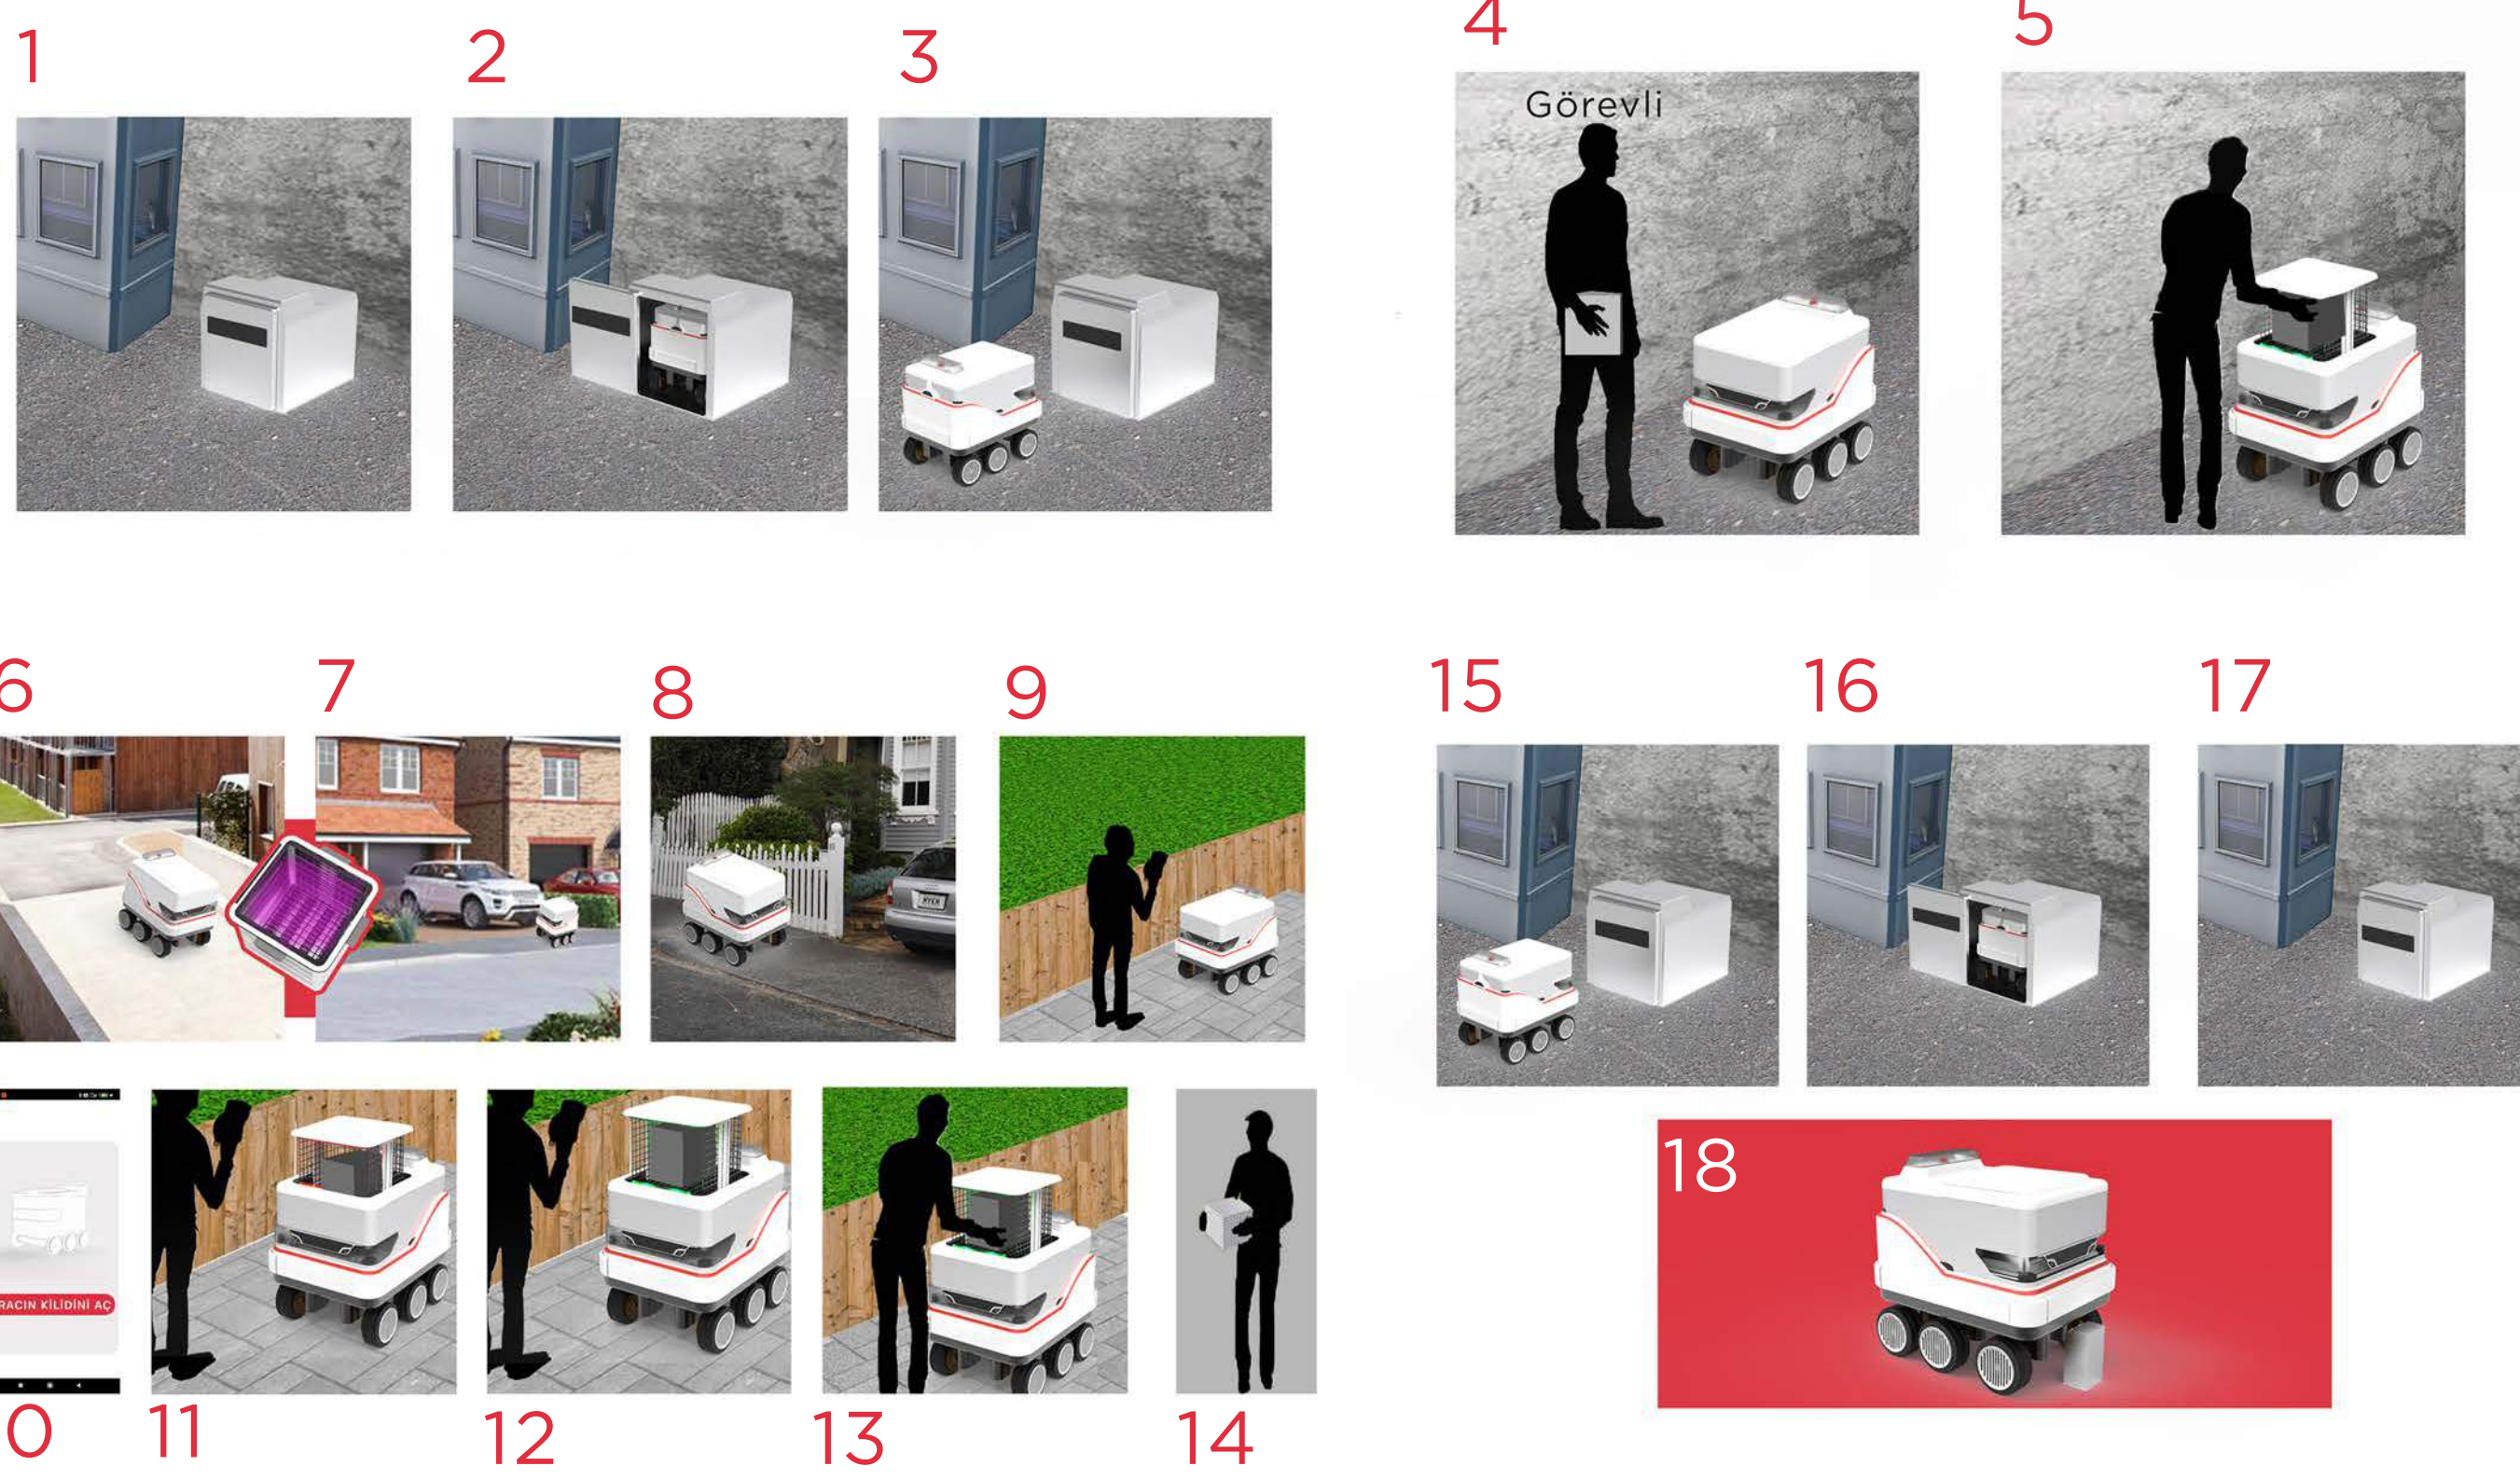

kabuklu hayalet

Orta ölçüdeki kargolar için

Siteler, Kampüsler ve Çalışma Ortamları gibi izole yerlerde

kabuklu hayalet, pandemi sürecinde kargo teslimat trafiğini kolaylaştırmak için tasarlanmış bir **otonom teslimat aracıdır**. İçindeki haznede bulunan **uv-c ışıklar** sayesinde kargoyu taşıdığı süreç boyunca kargoyu virüsten arındırır ve güvenli bir teslimat deneyimi sunar.

KULLANIM SENARYOSU

TEKNİK ÇİZİM

UYGULAMA ARAYÜZÜ

Mustafa Can Tözün Atmaca 216ET5002