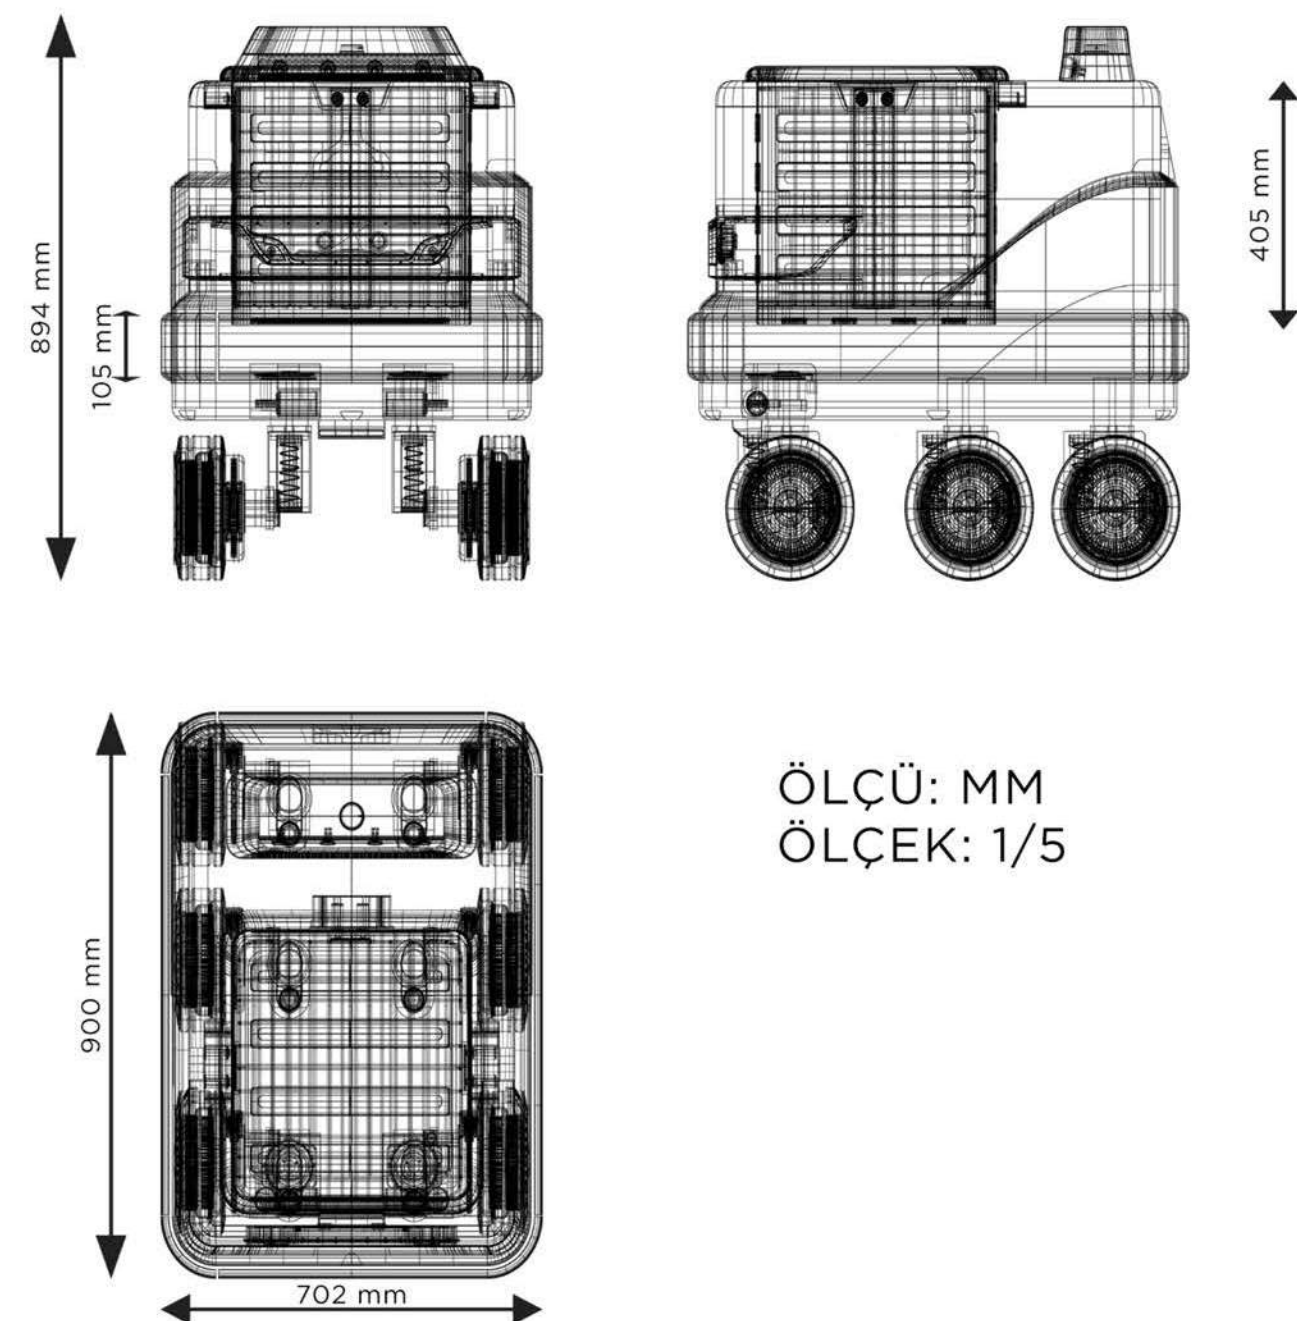

kabuklu hayalet

Orta ölçüdeki kargolar için

Siteler, Kampüsler ve Çalışma Ortamları gibi izole yerlerde

kabuklu hayalet, pandemi sürecinde kargo teslimat trafiğini kolaylaştırmak için tasarlanmış bir **otonom teslimat aracıdır**. İçindeki haznede bulunan **uv-c ışıklar** sayesinde kargoyu taşıdığı süreç boyunca kargoyu virüsten arındırır ve güvenli bir teslimat deneyimi sunar.

KULLANIM SENARYOSU

TEKNİK ÇİZİM

UYGULAMA ARAYÜZÜ

Mustafa Can Tözün Atmaca 216ET5002