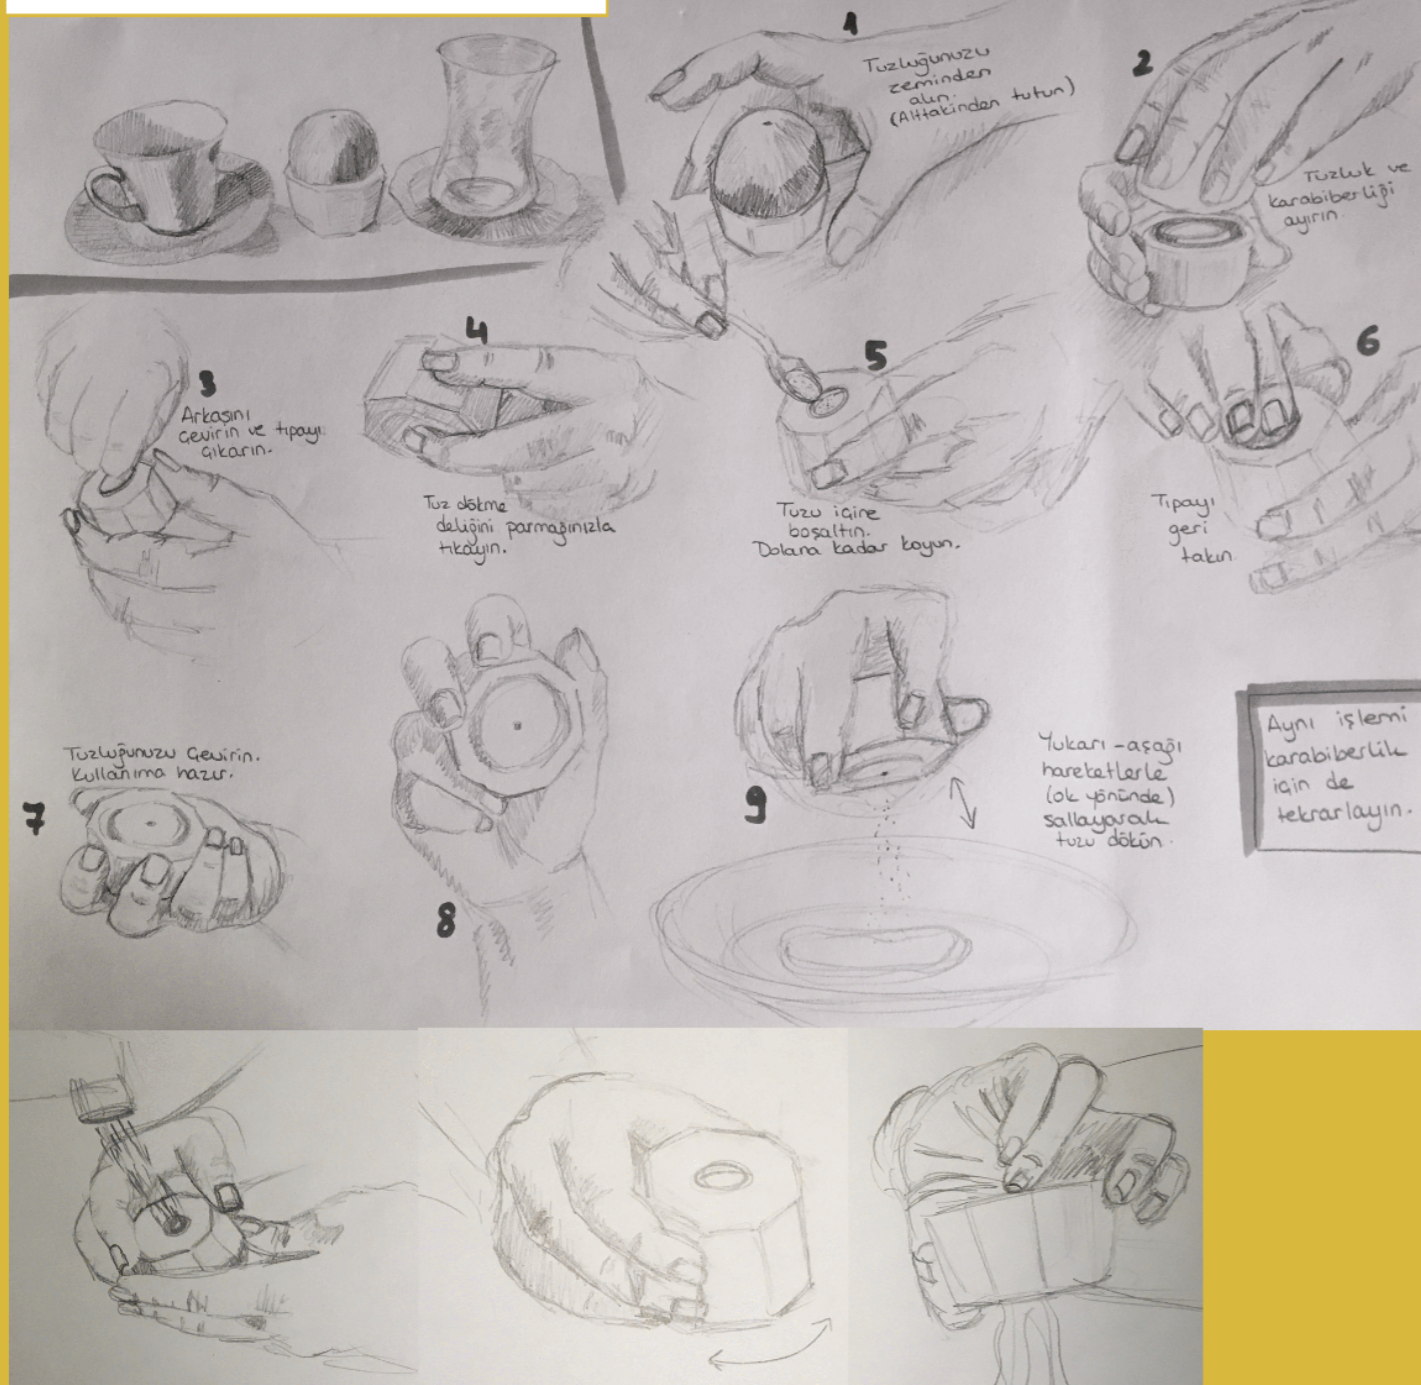

Konsept

TADİM RESTORANI

- Modern
- Minimal
- Ayırt Edilebilir

Teknik Resim

Kullanıcı-Ürün ilişkisi

Ürün Detayları