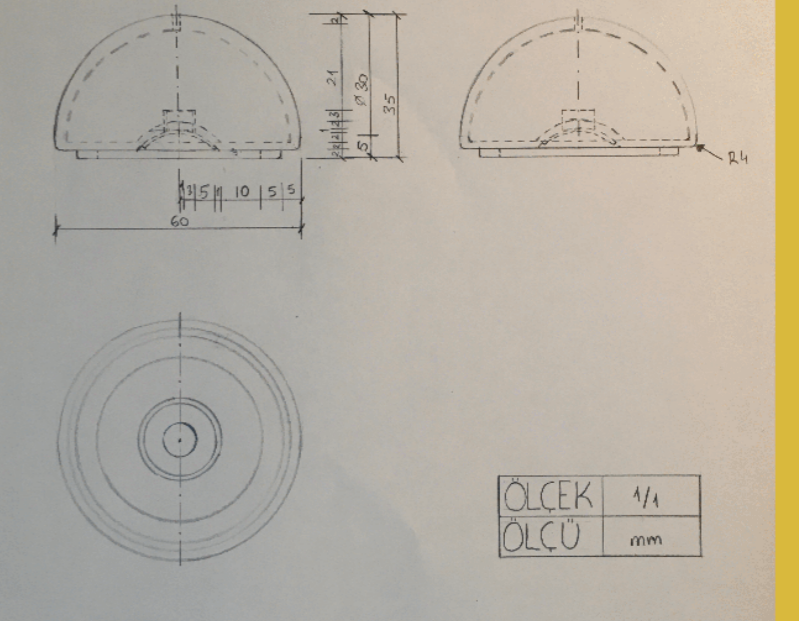

Konsept

TADİM RESTORANI

- Modern
- Minimal
- Ayırt Edilebilir

Teknik Resim

Kullanıcı-Ürün ilişkisi

Ürün Detayları