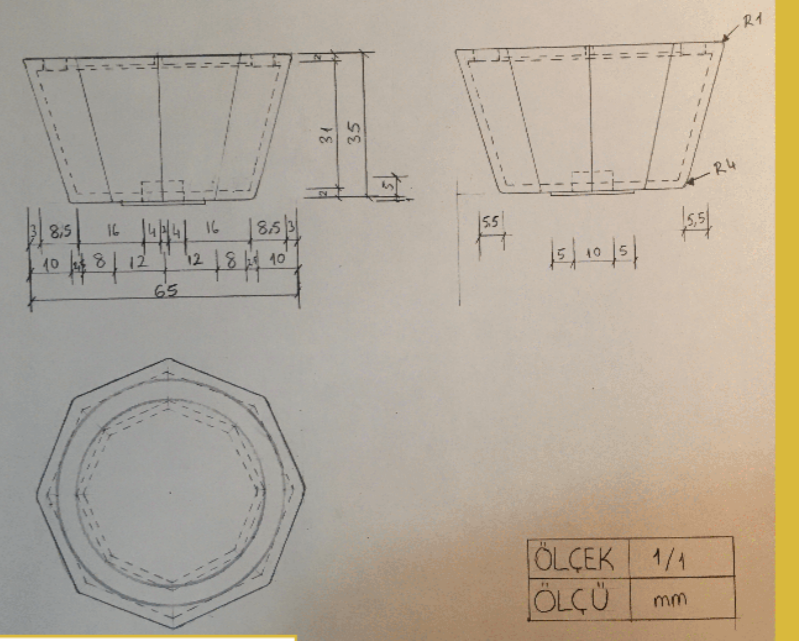

Konsept

TADİM RESTORANI

- Modern
- Minimal
- Ayırt Edilebilir

Teknik Resim

Kullanıcı-Ürün ilişkisi

Ürün Detayları